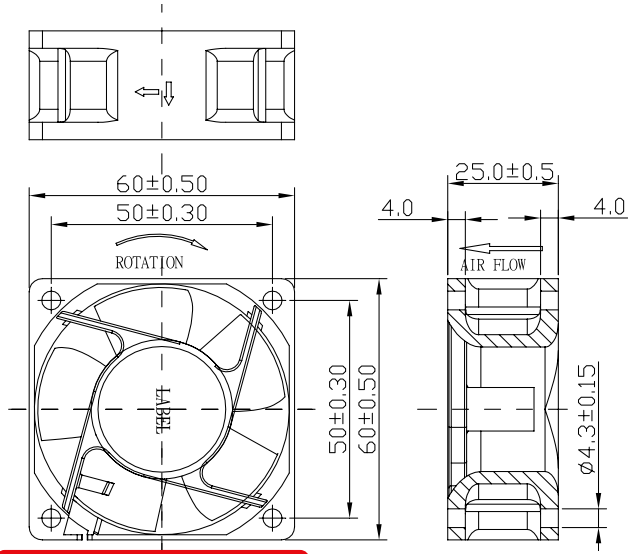

## 60 x 60 x 25 mm FD Series

### Dimensions

**Rev V**

**Rev VII**